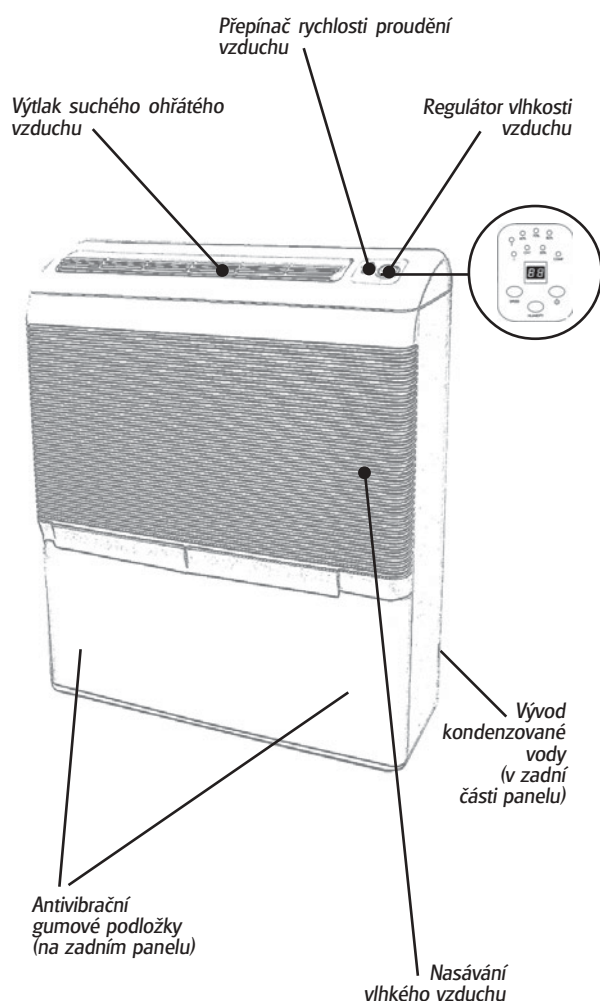

Odvlhčovač

D 850 E

ELEKTRON

Odvlhčovač

D 850 E ELEKTRON

čerpadla. Vlhkost vzduchu dokáží podle potřeby udržet v rozmezí 20-80 %. Součástí výbavy odvlhčovačů D 850 E je automatické odmrazování. Díky jednoduché instalaci a snadné údržbě lze odvlhčovače použít jak ve starších, tak v nově budovaných prostorech.

Specifikace

Odvlhčovač D 850 E je moderní zařízení, které vás okamžitě osloví nejen vzhledem, ale i skvělými parametry. Je určeno pro postavení na podlahu i k zavěšení na zeď. Odvlhčovač je vybaven digitálním nastavením požadované vlhkosti s digitálním zobrazením skutečné vlhkosti a dvourychlostním ventilátorem. Lamely, kterými proudí odvlhčený vzduch, jsou směrovatelné. Přístroj je vybaven indikátorem el. napájení. Pro svůj příjemný vzhled se hodí i do nejluxusnějšího prostředí.