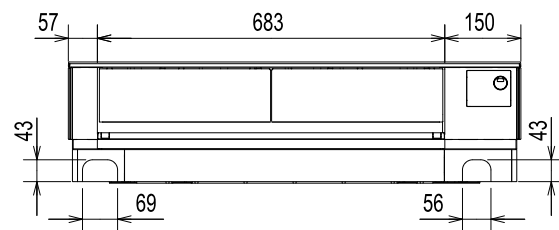

**V době tisku brožury nebyla Amazon Alexa lokalizována pro ČR.*

Instalace do otopného systému (DE video)

MELCloud pro domácnosti (DE video)

MELCloud pro firemní zákazníky (DE video)

Rozměry vnitřní jednotky Diamond (MSZ-LN)