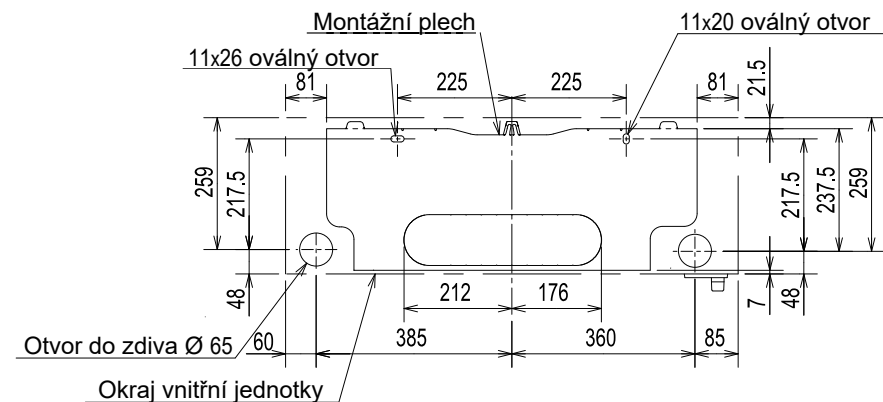

Dálkové ovládání:	
MSZ-LN18/25/35/50/60VG W	MSZ-LN18/25/35/50/60VG V, R, B