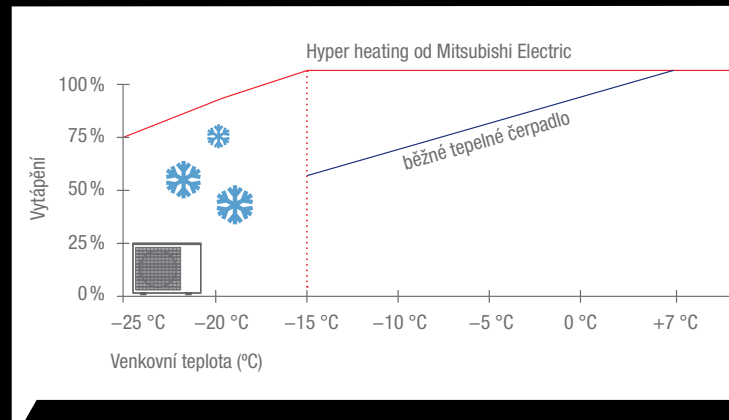

Hyper heating //

Hyper heating technologie

Hyper heating technologie byla vyvinuta firmou Mitsubishi Electric speciálně pro velmi chladné podnebí. Tato technologie zlepšuje topný výkon systému a umožňuje udržovat 100% topný výkon do venkovní teploty $-15\text{ }^{\circ}\text{C}$ a garantuje chod režimu vytápění do venkovní teploty $-25\text{ }^{\circ}\text{C}$.

Výhody

- 100 % topný výkon do venkovní teploty $-15\text{ }^{\circ}\text{C}$.
- Garantovaný chod v režimu vytápění do venkovní teploty $-25\text{ }^{\circ}\text{C}$.
- Vysoká sezónní energetická účinnost.