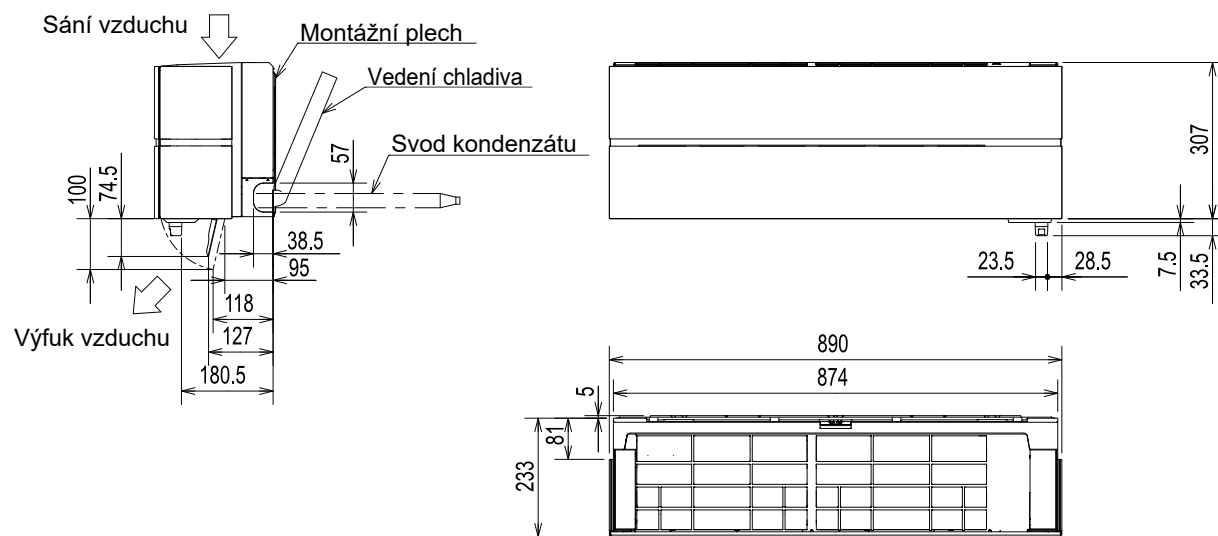

Dálkové ovládání:	
MSZ-LN18/25/35/50/60VG W	MSZ-LN18/25/35/50/60VG V, R, B