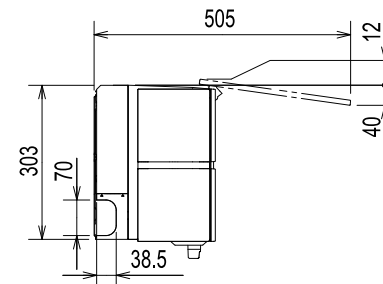

Dálkové ovládání:	
MSZ-LN18/25/35/50/60VG W	MSZ-LN18/25/35/50/60VG V, R, B