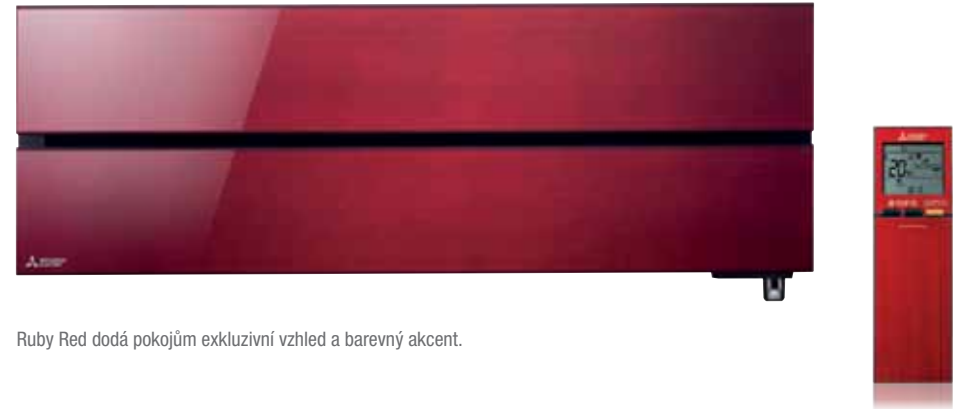

Špičkový design //

Ruby Red dodá pokojům exkluzivní vzhled a barevný akcent.