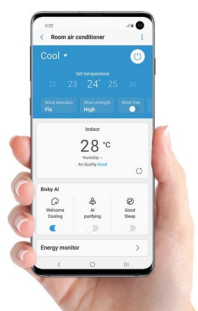

Smart ovládání kdykoli a odkudkoli

SmartThings

Nastavte teplotu ve vašem domově kdykoli a odkudkoli. Díky aplikaci SmartThings* můžete nastavit a kontrolovat vaši klimatizaci pouhým jedním dotykem. Nebo použijte svého chytrého virtuálního asistenta s umělou inteligencí (AI)*. Jednoduše mu řekněte, co přesně chcete**, a ten vše provede podle vašich představ.

* K dispozici v zařízeních s operačními systémy Android a iOS. K používání je vyžadováno Wi-Fi připojení a účet Samsung. ** Hlasové ovládání podporováno v Angličtině (USA, VB, Indie), Čínštině, Korejštině, Francouzštině, Němčině, Italsčině a Španělštině.