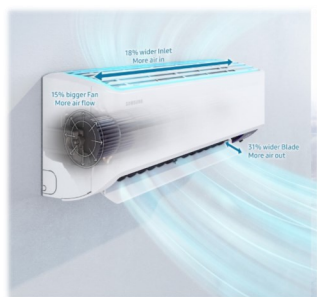

Cebu

Nástěnná klimatizační jednotka

Chladí rychleji a do všech směrů i větších prostor

Rychlé chlazení

Zchladte váš domov rychleji od jednoho koutu k druhému a zažijte pocit nikdy nekončícího pohodlí. Technologie Digital Inverter Boost ochlazuje vzduch až o 43 % rychleji*. Navíc její moderní design zahrnuje také o 15% větší ventilátor a o 31 % širší výdech. Studený vzduch je díky tomu rozptylován do všech směrů a do větších prostor**, a to až do vzdálenosti 15 metrů.

* Testováno na modelu AR12TXCAAWKEU v porovnání s běžným modelem Samsung AQ12EASER.

** Testováno na modelu AR24TXCAWKNEU

Antibakteriální filtr, který se snadno čistí

Easy Filter Plus

Jemný filtr klimatizační jednotky Samsung pomáhá udržovat v čistotě vzduch kolem nás a také samotné zařízení. Pokrývá celou plochu pro nasávání vzduchu a díky vysoké hustotě zachytává malé prachové částice*. Filtr Easy Filter Plus je umístěn na vnější horní straně, takže jej lze snadno vyjmout a vyčistit.